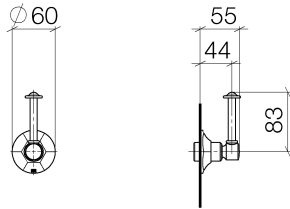

MADISON Wall valve clockwise closing 3/4" - Durabronss (23kt Gold)

MADISON

36 608 371

MADISON Wall valve clockwise closing 3/4" - Durabron (23kt Gold)

MADISON

36 608 371

36 608 371

Certificates

IAPMO_4976 (1). WRAS_2010066.

36 608 371

Spare parts list

No.	Item Number	Name	Quantity used	Delivery time
1	90 90 03 127 00 90	top	1	2
2	09 23 10 125-00	nut	1	10
3	90 14 10 063 00 90	seal	1	2
4	09 27 37 102-09	rosette	1	40
5	09 30 30 069 90	screw	1	2
6	09 30 11 194 90	disc	1	2
7	09 18 30 007-09	sleeve	1	60
8	90 28 10 030 00 90	ring	1	2
9	09 12 12 064-09	base	1	60
10	90 14 15 021 00 90	ring	1	2
11	09 21 02 161-09	cover	1	40
12	09 20 37 101-09	handle	1	40
13	09 20 37 001-09	handle	1	40
14	09 28 22 013 90	pipe	1	2
15	11 170 370-09	MADISON Lever insert - Durabrace (23kt Gold)	1	40
16	09 30 30 062-09	screw	1	40