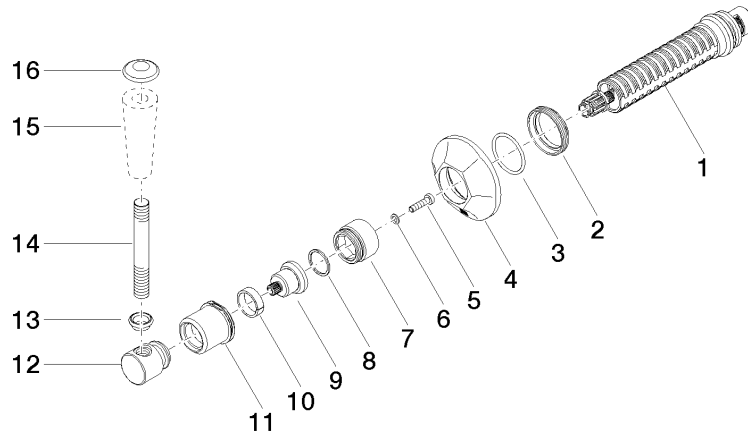

MADISON Wall valve clockwise closing 3/4" - Durabronss (23kt Gold)

MADISON

36 608 371

MADISON Wall valve clockwise closing 3/4" - Durabron (23kt Gold)

MADISON

36 608 371

36 608 371

Certificates

IAPMO_4976 (1). WRAS_2010066.

36 608 371

Spare parts list

No.	Item Number	Name	Quantity used	Delivery time
1	90 90 03 127 00 90	top	1	2
2	09 23 10 125-00	nut	1	10
3	90 14 10 063 00 90	seal	1	2
4	09 27 37 102-09	rosette	1	40
5	09 30 30 069 90	screw	1	2
6	09 30 11 194 90	disc	1	2
7	09 18 30 007-09	sleeve	1	60
8	90 28 10 030 00 90	ring	1	2
9	09 12 12 064-09	base	1	60
10	90 14 15 021 00 90	ring	1	2
11	09 21 02 161-09	cover	1	40
12	09 20 37 101-09	handle	1	40
13	09 20 37 001-09	handle	1	40
14	09 28 22 013 90	pipe	1	2
15	11 170 370-09	MADISON Lever insert - Durabrace (23kt Gold)	1	40
16	09 30 30 062-09	screw	1	40